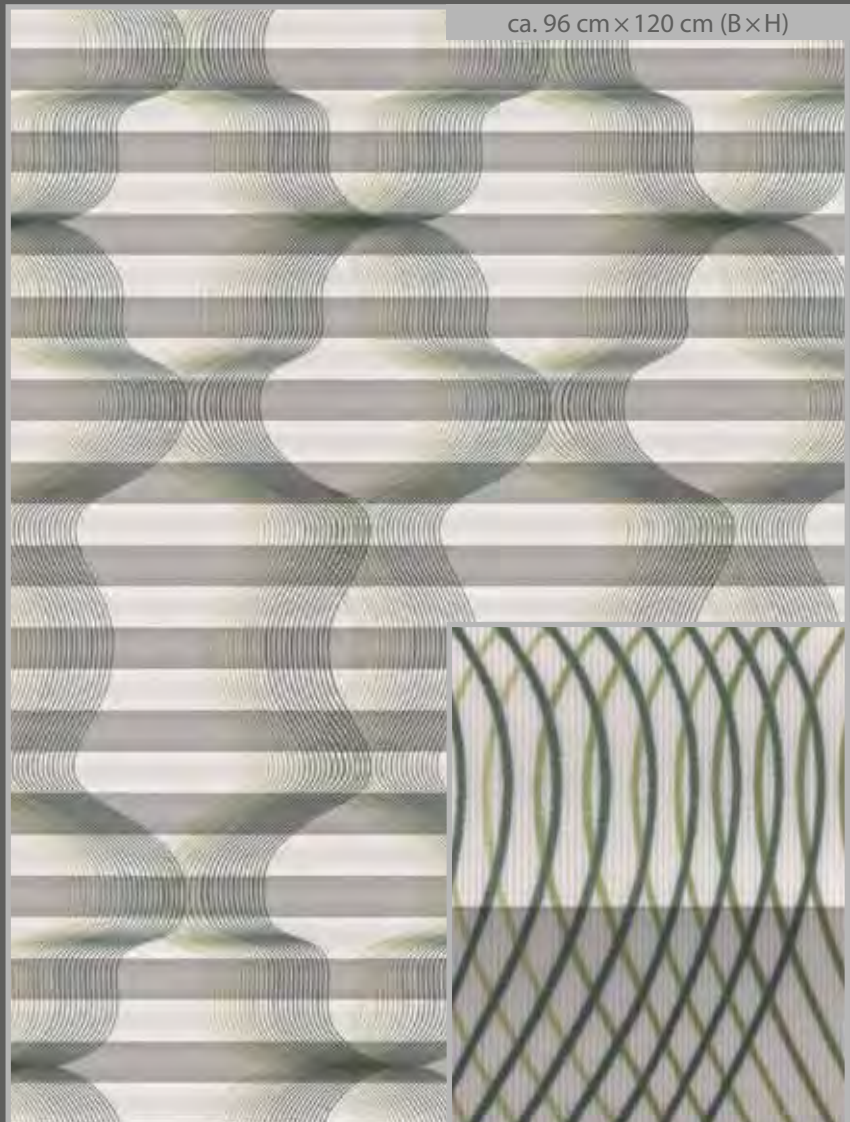

# GRÜN

steht für Lebendigkeit und Regeneration.  
Es symbolisiert Hoffnung und Vitalität.

209.91

GP7

120.91

GP9

ca. 96 cm x 120 cm (B x H)

237.21