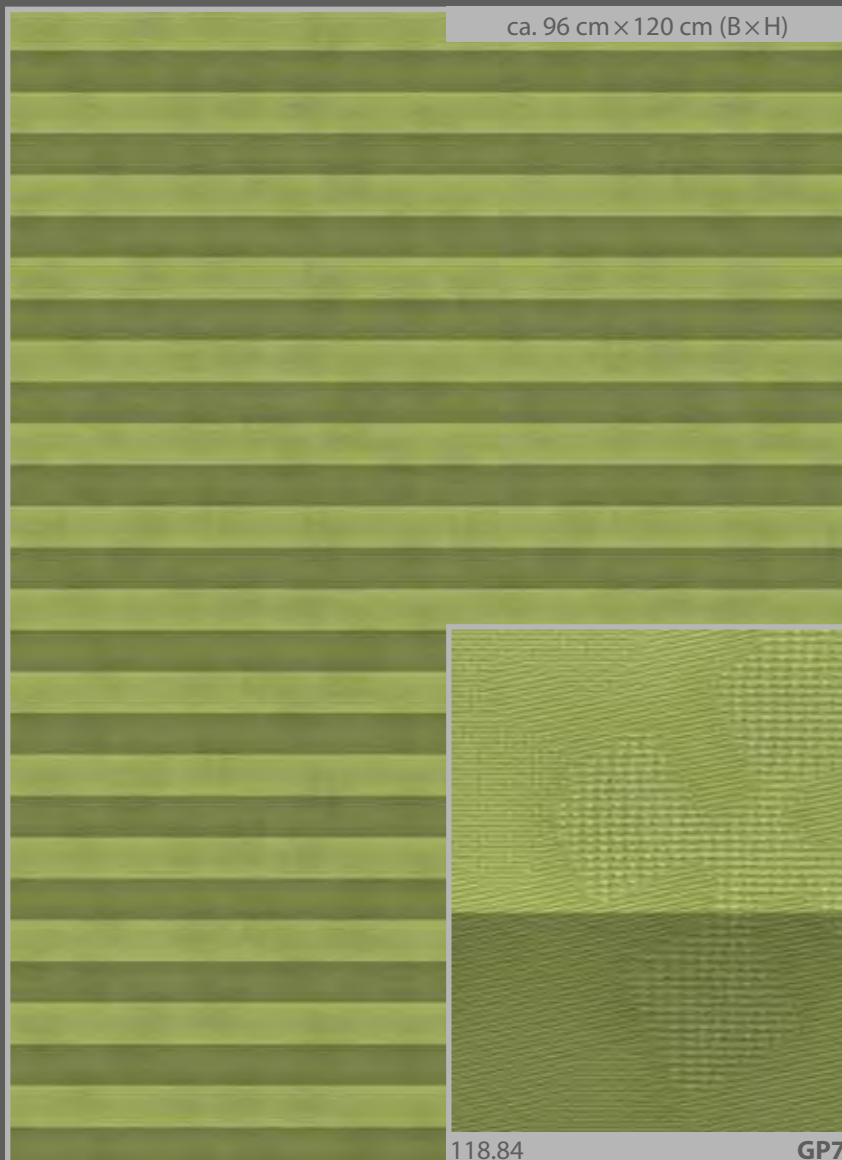

# Deluxe

Grand Pli

796.95

796.95

GP7

ca. 96 cm x 120 cm (B x H)

098.00

GP7