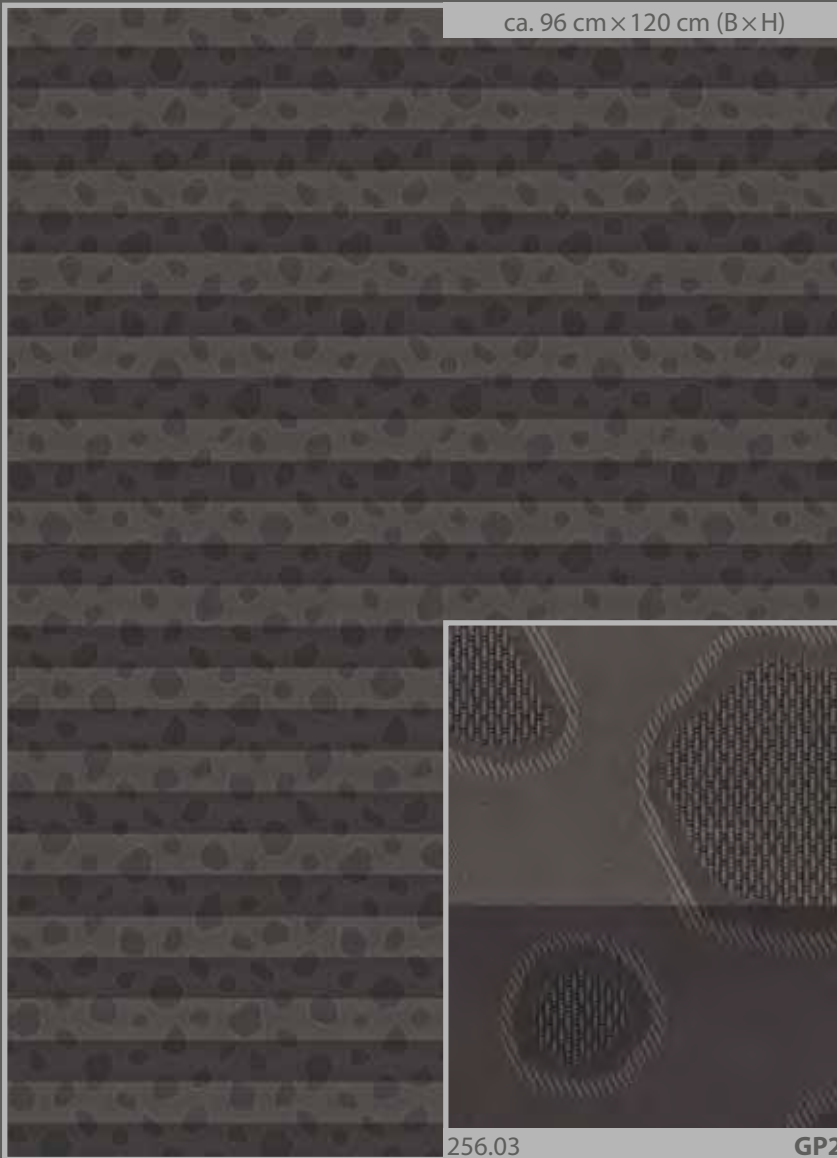

# Deluxe

Grand Pli

483.01

796.02

796.02

GP2

237.30

GP2