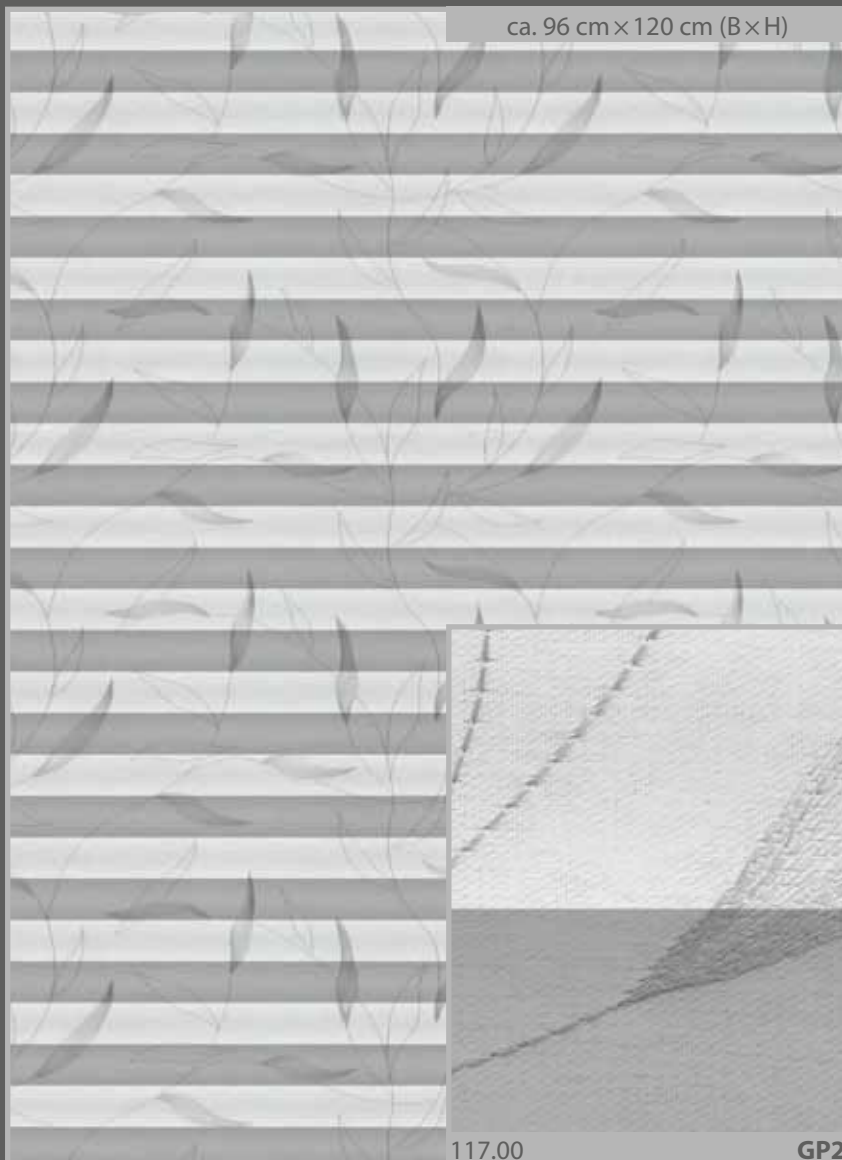

# Deluxe

Grand Pli

483.01

GP2

ca. 96 cm × 120 cm (B × H)

248.00

GP2